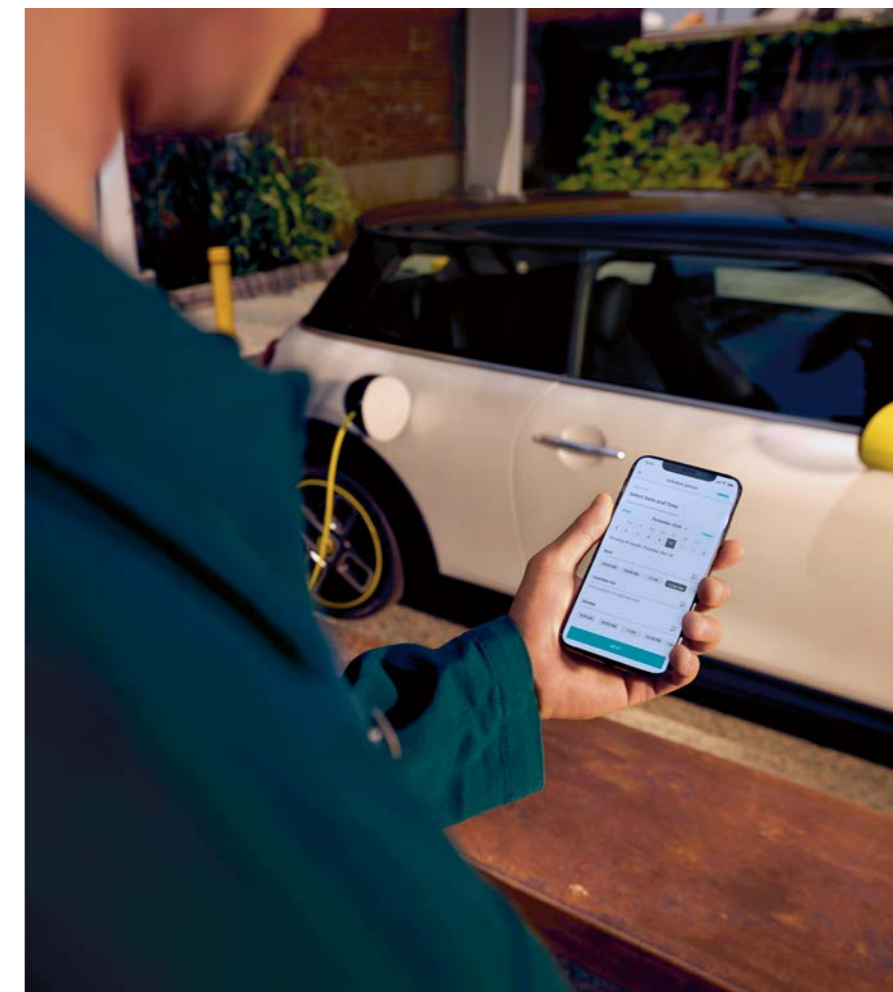

ONLINE-TERMINVEREINBARUNG AUF UNSERER WEBSITE.

Die Online-Terminvereinbarung steht Ihnen selbstverständlich auch auf unserer Website zur Verfügung.