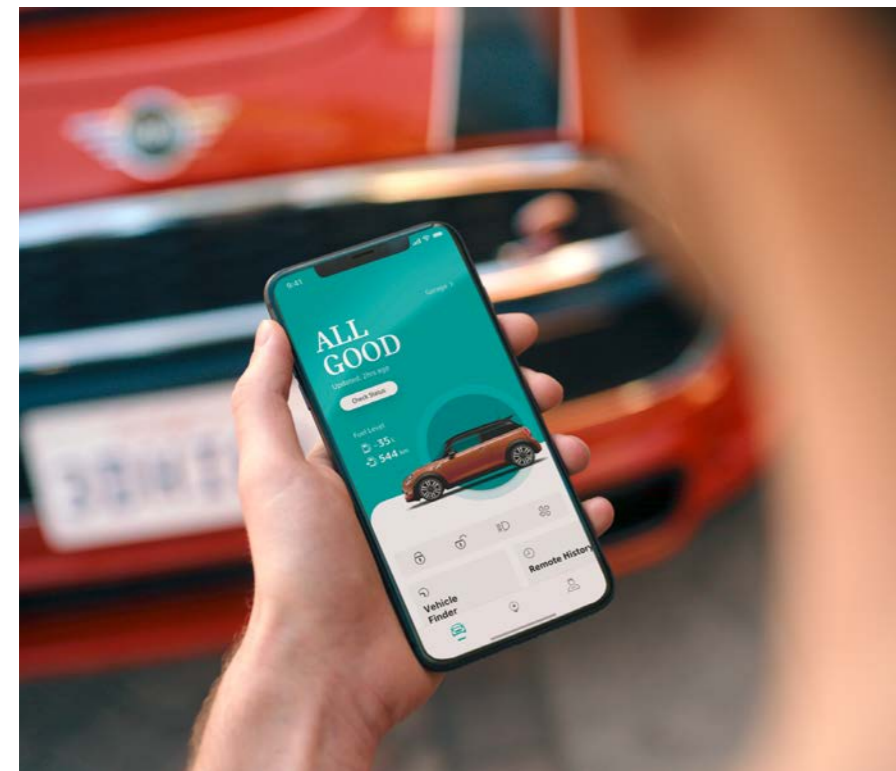

Ihre Umgebung können Sie mit Hilfe der Kartenfunktion nach Kategorien wie Parkplätzen, Händlern und Tankstellen absuchen und diese direkt in Ihre Routenplanung einfügen. Fahrer des MINI Cooper SE haben die Möglichkeit, sich die Batteriereichweite anzeigen zu lassen. Nahe liegende Ladestationen sind für den MINI Cooper SE und MINI Cooper SE Countryman abrufbar.

CONNECTIONS SIND ALLES.

Mit den MINI Connected Diensten¹, wie Remote Services, können Sie die Stärken der MINI App voll nutzen. So einfach starten Sie mit Ihrem MINI ins digitale Leben:

1. Laden Sie die neue MINI App herunter, erstellen Sie ein MINI Connected Konto oder melden Sie sich mit Ihrem bestehenden Konto an.
2. Verbinden Sie das Konto mit Ihrem MINI, indem Sie Ihre Fahrgestellnummer in der MINI App eingeben. Wo Sie die Fahrgestellnummer finden, zeigt Ihnen die App.
3. Um die Verbindung zu aktivieren, wird ein Bestätigungscode an Ihr Fahrzeug gesendet. Diesen finden Sie im Menü Ihres MINI unter «MINI Connected» und «MINI Nachrichten».

Mehr auf MINI.ch/connected